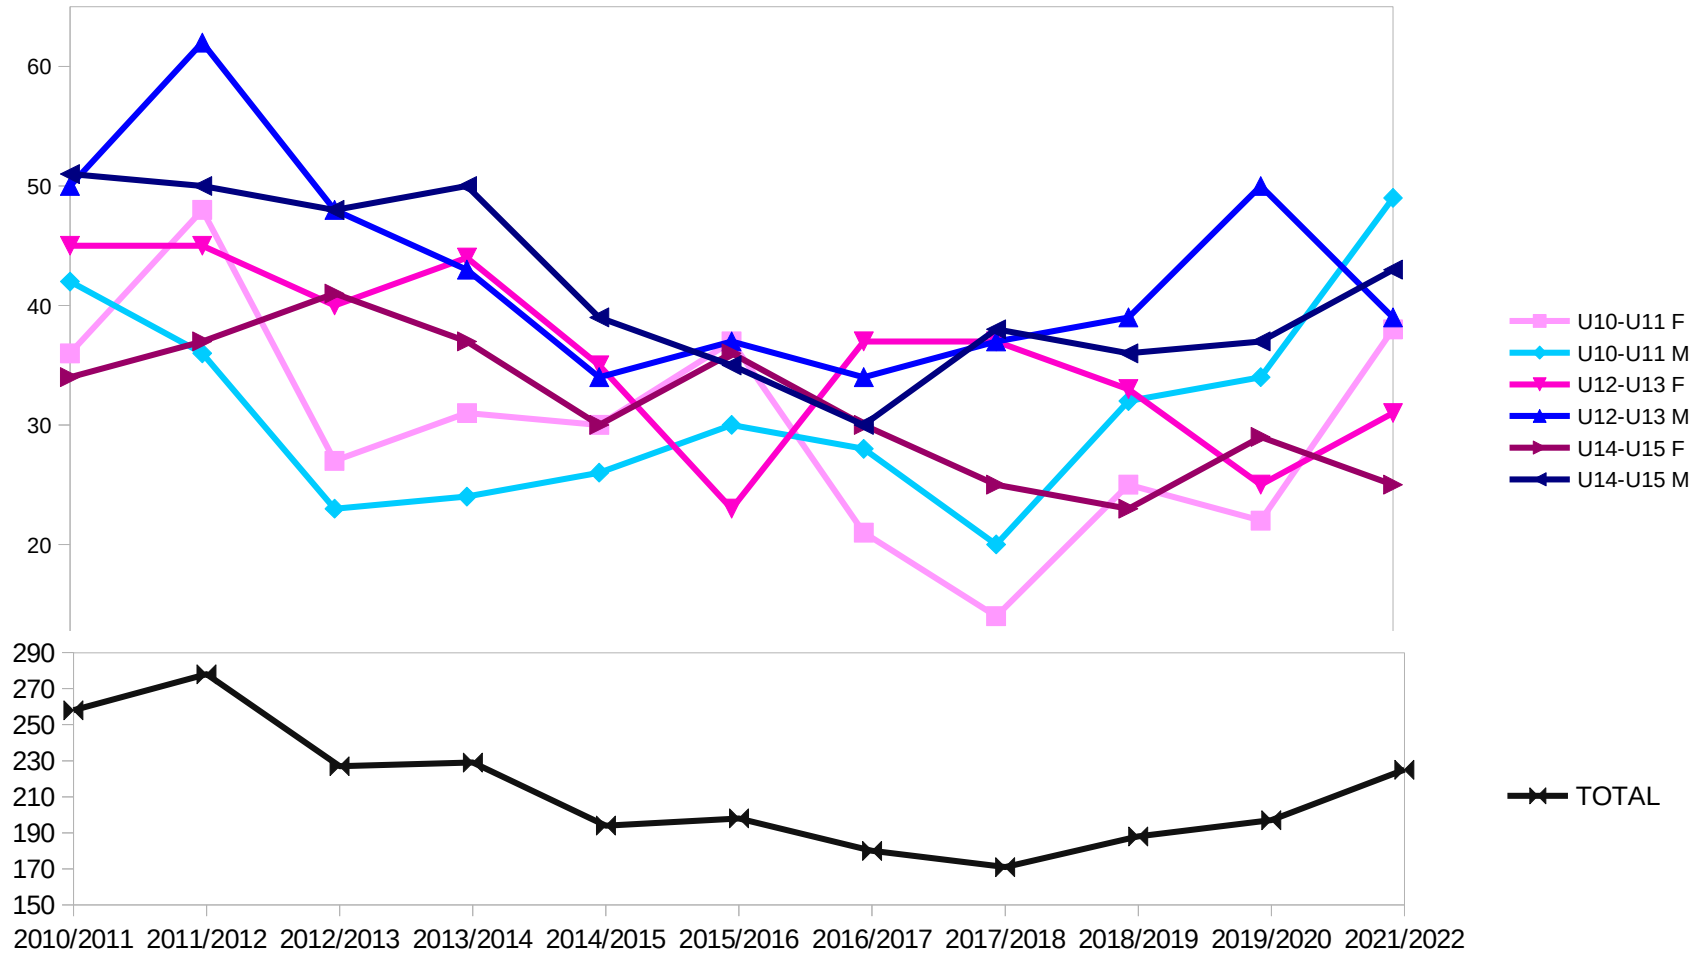

	F	M	Total
U11	38	49	87
U13	31	39	70
U15	25	43	68
U17	23	28	51
U20	10	20	30
SEN	25	59	84
	152	238	390

SAISON	2010/2011	2011/2012	2012/2013	2013/2014	2014/2015	2015/2016	2016/2017	2017/2018	2018/2019	2019/2020	2021/2022	évolution N-1	évolution
U10-U11 F	36	48	27	31	30	37	21	14	25	22	38	72,7 %	5,6 %
U10-U11 M	42	36	23	24	26	30	28	20	32	34	49	44,1 %	16,7 %
U12-U13 F	45	45	40	44	35	23	37	37	33	25	31	24,0 %	-31,1 %
U12-U13 M	50	62	48	43	34	37	34	37	39	50	39	-22,0 %	-22,0 %
U14-U15 F	34	37	41	37	30	36	30	25	23	29	25	-13,8 %	-26,5 %
U14-U15 M	51	50	48	50	39	35	30	38	36	37	43	16,2 %	-15,7 %

CHALLENGE 2021/2022		<u>U9</u>	<u>U11</u>		<u>U13</u>		<u>U15</u>		<u>U17</u>		<u>U20</u>		<u>Sen</u>	
			prévu	réel	prévu	réel	prévu	réel	prévu	réel	prévu	réel	prévu	réel
CLM	classique	1	2		1	2	2	3	1	2	1	2	1	2
CLM	libre	1	1		2	2	1	3	2	2	1	2	1	2
MS	classique	1	1		1	1	1	1	2	1	2	1	2	1
MS	libre						1		3	3	4	4	4	4
Sprint	classique					1		1	1	1	1		1	
sprint	libre						1							
Biathlon	classique				1	0	1	0						
Biathlon	libre				1	0	1	0						
Poursuite	classique										1	0	1	0
TOTAL		3	4		6	6	8	8	9	9	10	9	10	9
prises en compte			3		4*		5*		5*		6*		6*	
Relais	libre				1		1		1					
TOTAL COURSES		3	4		7		9		10		10		10	
dont classique		2	3		4		5		5		5		5	